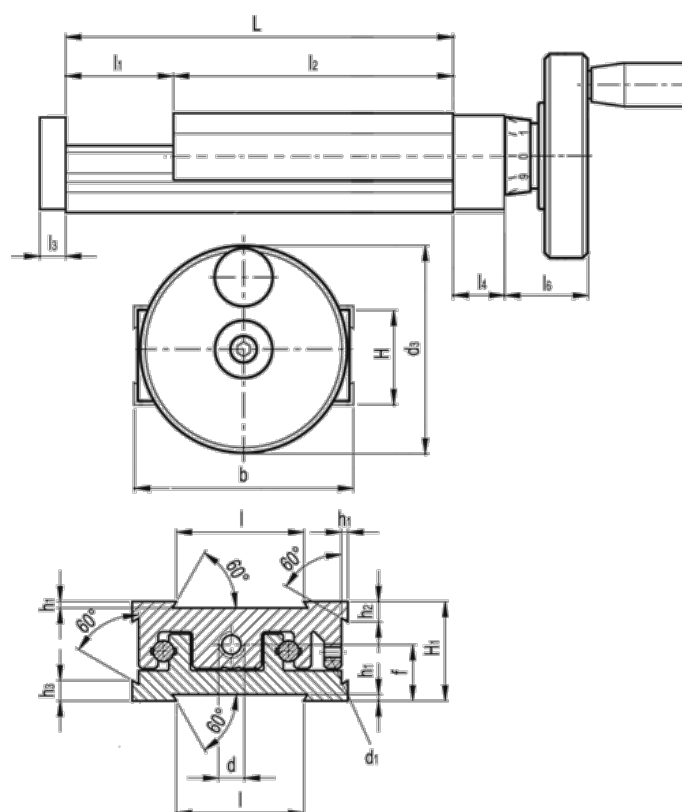

Varenummer: 20772013
 Beskrivelse: Justerbar slædeenhed
 GN 900-50-170-100-H-1

Mål

b = 50	h2 = 4.5
d = M6x1	h3 = 7.0
d1 = M4	l = 30
d3 = 50	L - l1 = 170-100
f = 13.0	l2 = 70
H = 23.0	l3 = 6
h1 = 1.5	l4 = 12
H1 = 23	l6 = 22